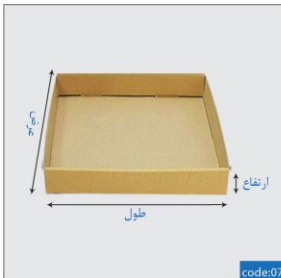

جعبه غذا

(۱ تک پرس، دو پرس، سه پرس، چهار پرس، دیزی)

جعبه ایفلوت و مقوایی

طول: ۲۸.۵cm عرض: ۲۴cm ارتفاع: ۶.۵cm (تک پرس)  
طول: ۳۵cm عرض: ۲۴cm ارتفاع: ۷cm (دو پرس)  
طول: ۴۴cm عرض: ۲۴cm ارتفاع: ۸cm (سه پرس)  
طول: ۵۲cm عرض: ۲۲.۵cm ارتفاع: ۱۲cm (چهار پرس)  
طول: ۶۱cm عرض: ۲۱cm ارتفاع: ۱۲cm (دیزی)  
تعداد در بسته ۱۰۰ عدد

code:06

سینی غذا

(۱ تک پرس، دو پرس، سه پرس، چهار پرس فومی)

جعبه ایفلوت و مقوایی

طول: ۲۳cm عرض: ۲۲.۵cm ارتفاع: ۳.۵cm (تک پرس)  
طول: ۳۱.۵cm عرض: ۲۳.۵cm ارتفاع: ۳.۵cm (دو پرس)  
طول: ۳۵cm عرض: ۲۷cm ارتفاع: ۳.۵cm (دو پرس)  
طول: ۴۴cm عرض: ۲۷cm ارتفاع: ۳.۵cm (سه پرس)  
تعداد در بسته ۱۰۰ عدد